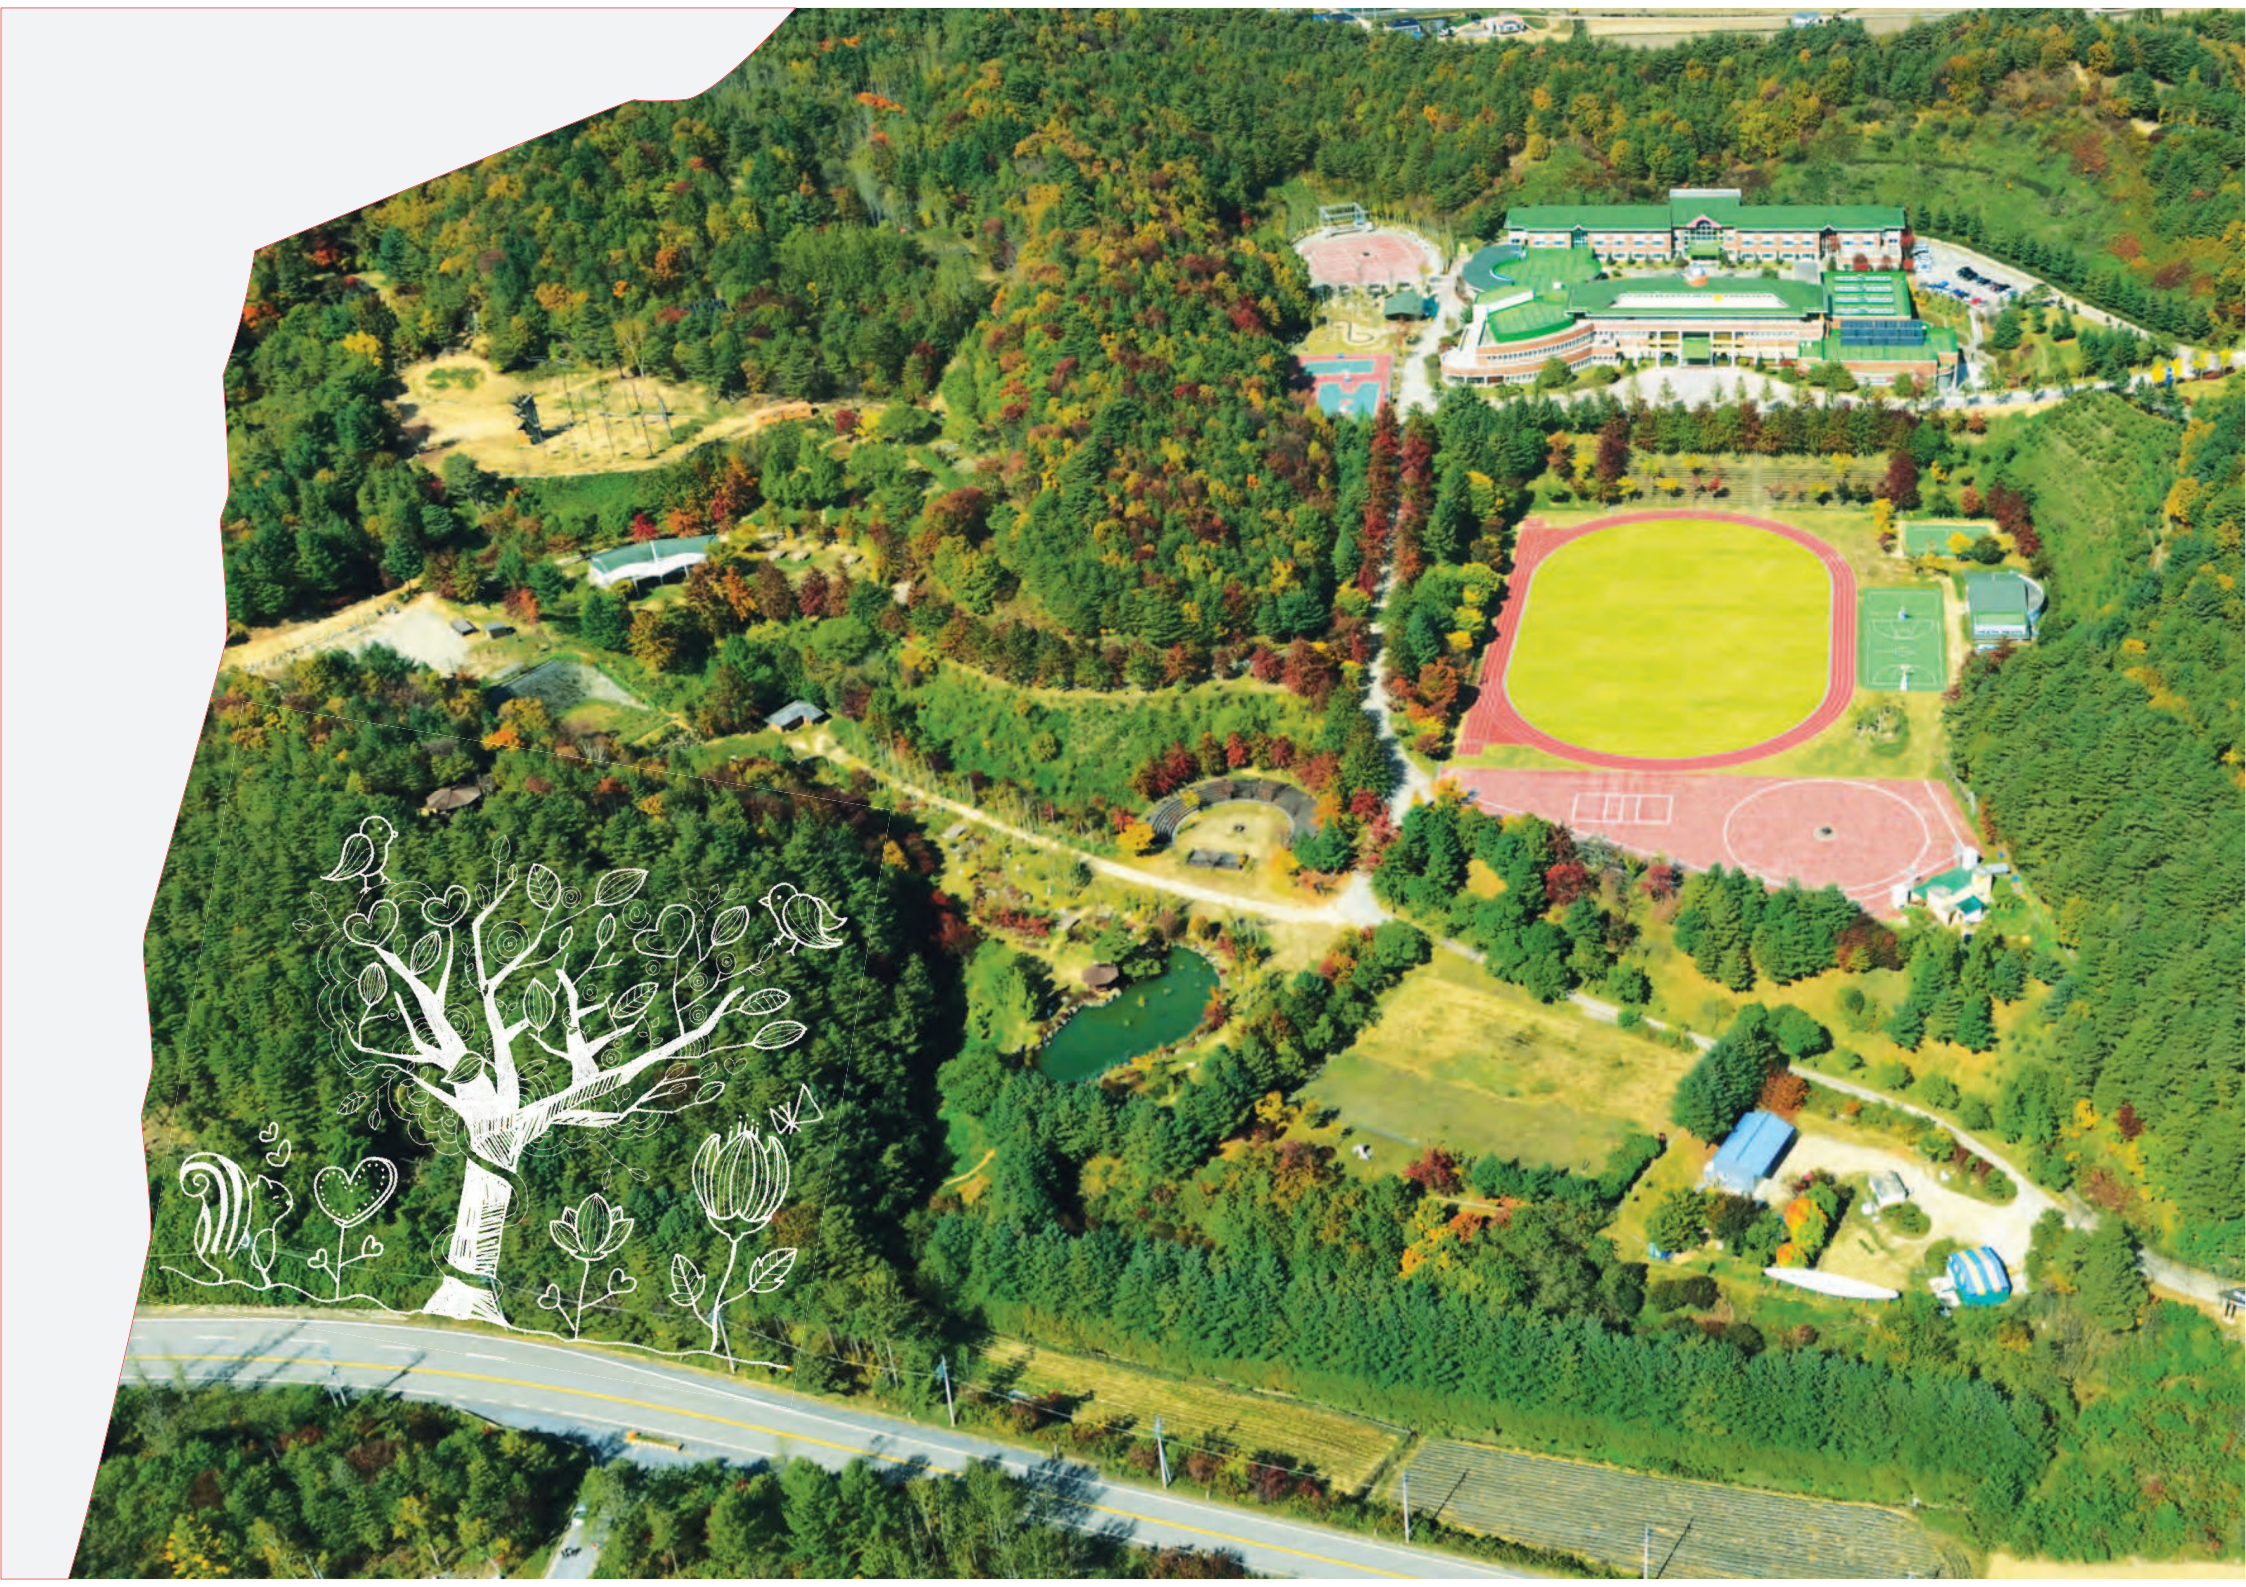

국립평창청소년수련관

www.pnyc.or.kr

국립평창청소년수련원은

1998년에 건립된 최초의 국립청소년 활동시설로서
한국청소년활동진흥원이 운영하고 있으며
청소년, 가족, 청소년단체 및 기관 등이
언제나 자유롭게 이용할 수 있는
야외활동 특화시설입니다.

CONTENTS

* 국립평창청소년수련원 소개

소개글
인사말

* 주요사업