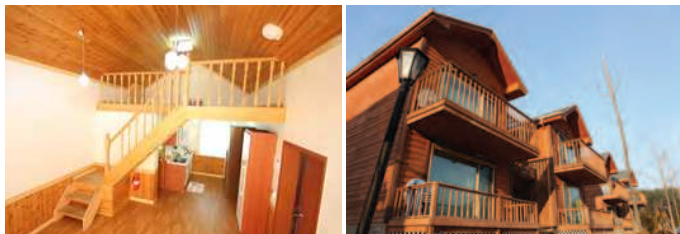

“
반짝이는 별빛 같은
별빛동
”

별빛동 세부사항

구성	정원
13평 (43.0㎡)	3
• 구조 : 복층, 단층형 (43.0㎡) 방1, 개방형다락방, 거실, 주방, 화장실, 발코니, 식기류 • 구성 : 총 10개동	
구성	정원
10평 (33.3㎡)	2
• 구조 : 단층, 원룸형 (33.3㎡) 거실, 주방, 화장실, 발코니, 식기류 • 구성 : 총 15개동