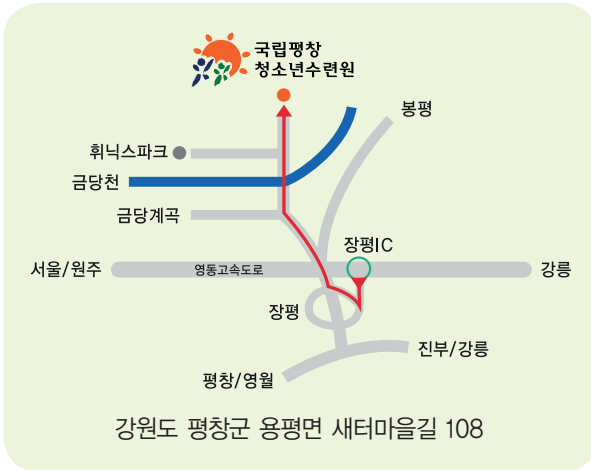

국립평창청소년수련원

연혁

※ 오시는길

- 자가용 이용시 : 영동고속도로 장평 IC
- 대중교통이용시
장평터미널 → 장평터미널에서 택시 이용 (5분)

※ 이용문의

TEL. 033-330-0800 www.pnyc.or.kr

※ 하늘담터 부대시설

하늘공방	자연물을 이용한 다양한 목공예와 도예를 직접 체험하고 제작할 수 있습니다.
상상체험존 (별관측 및 도예)	아름다운 평창의 밤하늘을 망원경 및 육안관측을 이용하여 별을 관측할 수 있습니다. 무한한 우주를 상상하며 머그컵에 그림을 그려보고 전 기물레를 체험할 수 있습니다.
사계절썰매	튜브식 썰매를 이용하여 물이나 눈이 없어도 안전하게 썰매를 즐길 수 있습니다.
하늘썰매 (짚라인)	Trolley를 타고 빠른 속도로 숲, 계곡, 맑은 하늘을 가로질러 이동하면서 아름다운 경치와 짜릿한 스릴을 만끽할 수 있는 어드벤처체험활동입니다.
야외수영장	하늘담터 이용객들을 위한 야외수영장은 무료로 이용 가능합니다.